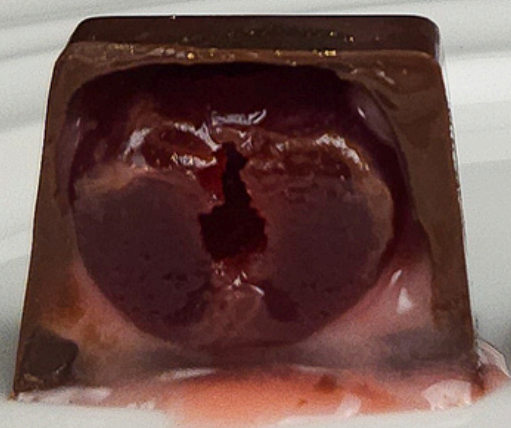

SABORES DE BOMBONS

Cereja